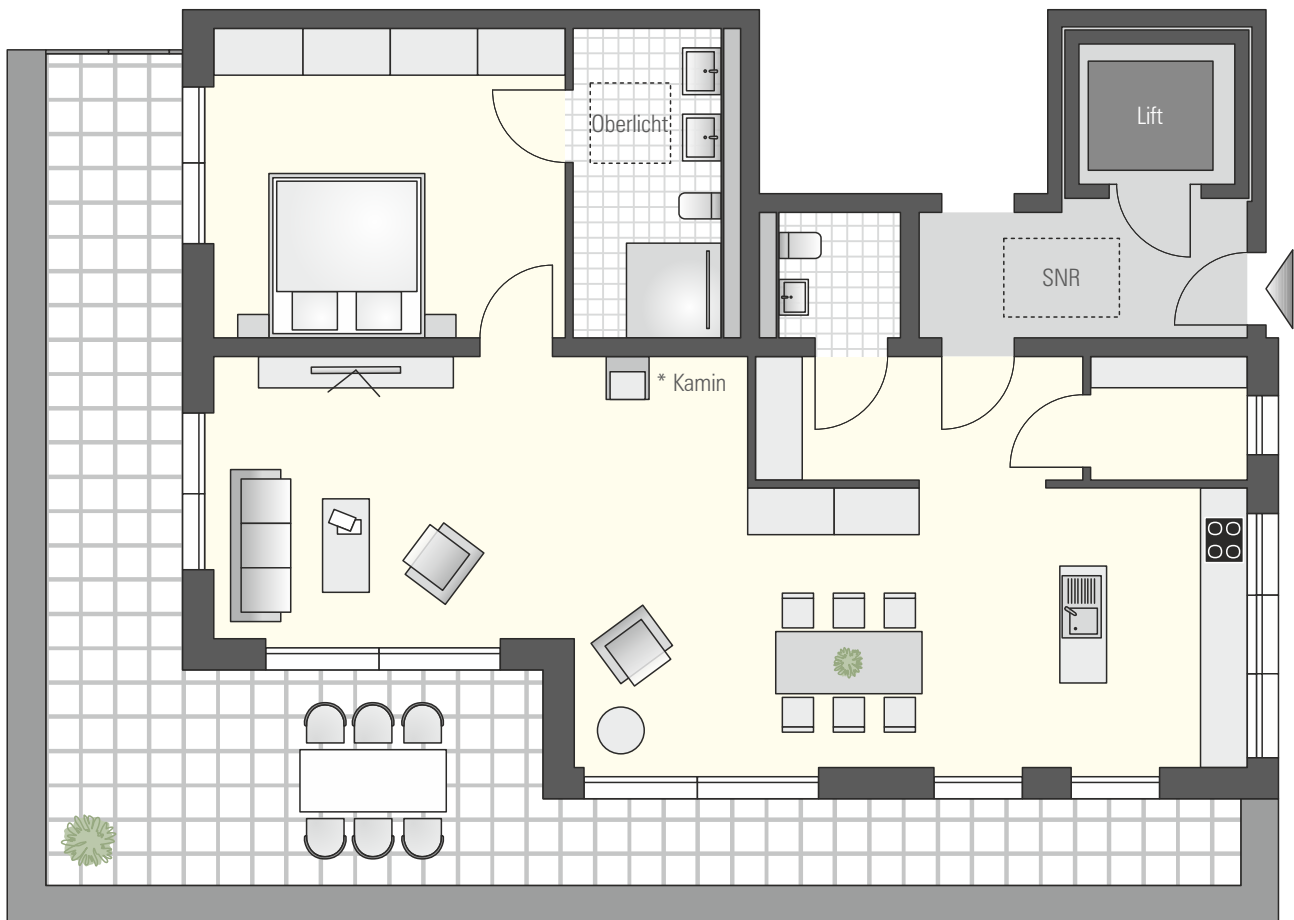

HAUS A

W16 | DG | 2 ZIMMER

Diele	6,59 m ²
Abstellraum	3,13 m ²
Essen/Kochen	26,66 m ²
Wohnen	24,54 m ²
Schlafen	17,71 m ²
Bad	7,49 m ²
WC	2,44 m ²
Dachterrasse (1/2)	21,87 m ²

Gesamt 110,43 m²

unverbindliche Illustrationen,
Grafiken nicht maßstäblich